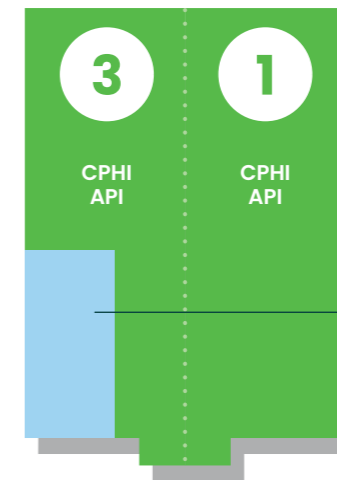

Cargo 1

Cargo 5

CPHI Fine Chemicals

PONTE DEI MARI CORSO ITALIA

Rho Fiera Railway Station  
Passante ferroviario  
Suburban railways  
Trenord

**M** RHO FIERA MILANO

Porta Ovest  
West Gate

Porta Est  
East Gate

Cargo 4

Porta Sud  
South Gate

Cargo 3