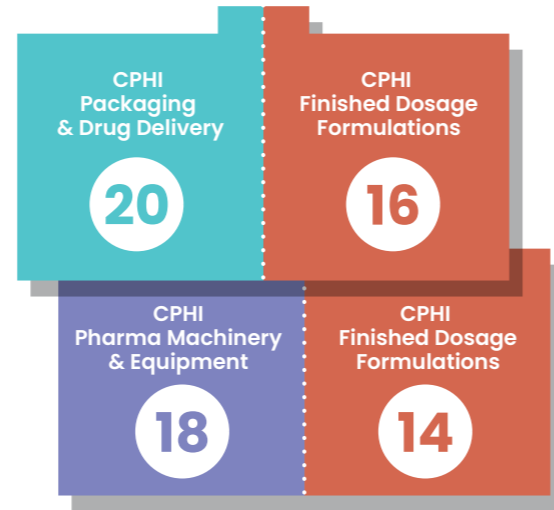

Cargo 1

Cargo 5

CPHI Fine Chemicals

PONTE DEI MARI CORSO ITALIA

Rho Fiera Railway Station  
Passante ferroviario  
Suburban railways  
Trenord

**M** RHO FIERA MILANO

Porta Ovest  
West Gate

Porta Est  
East Gate