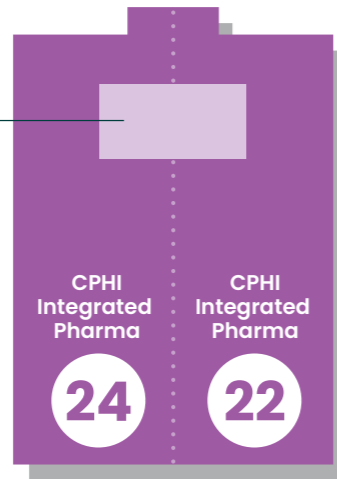

Cargo 1

Cargo 5

CPHI Fine Chemicals

PONTE DEI MARI CORSO ITALIA

Rho Fiera Railway Station  
Passante ferroviario  
Suburban railways  
Trenord

**M** RHO FIERA MILANO

Porta Ovest  
West Gate

Porta Est  
East Gate