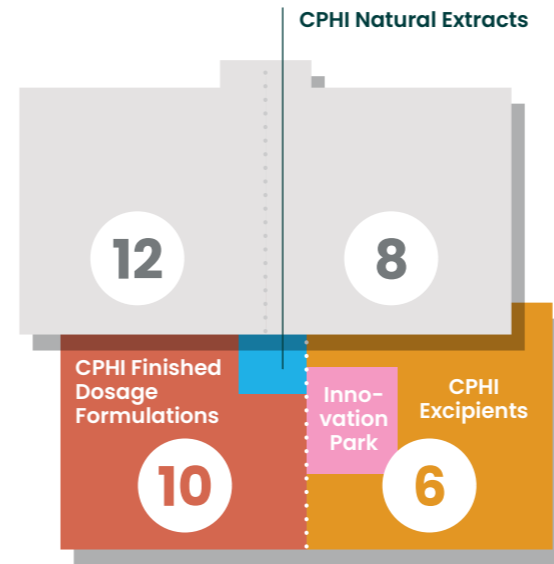

Cargo 1

Cargo 5

CPHI Fine Chemicals

PONTE DEI MARI CORSO ITALIA

Rho Fiera Railway Station  
Passante ferroviario  
Suburban railways  
Trenord

**M** RHO FIERA MILANO

Porta Ovest  
West Gate

Porta Est  
East Gate

Cargo 4

Porta Sud  
South Gate

Cargo 3